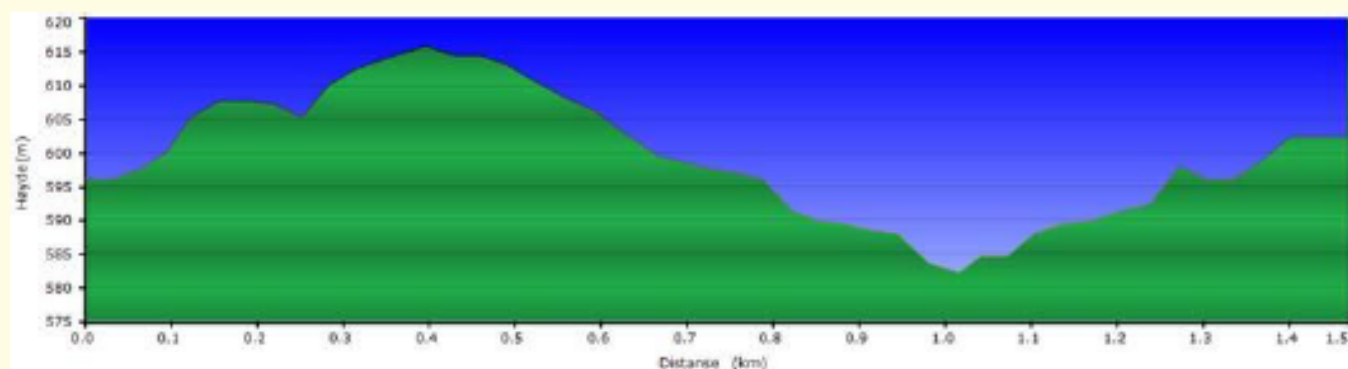

Løypeprofiler Kvikne IL 2024

1 km:

1,5 km:

2,3 km:

3,2 km: