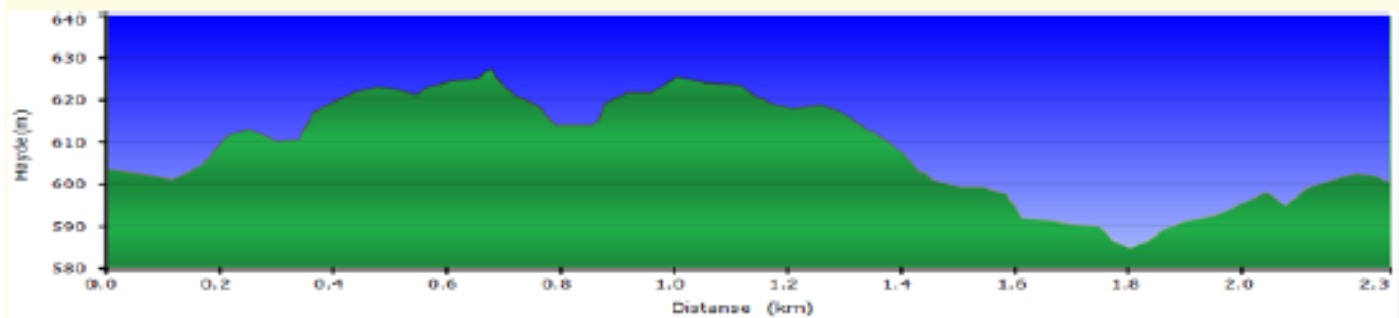

Løypeprofiler Kvikne IL 2024

1 km:

1,5 km:

2,3 km:

3,2 km: