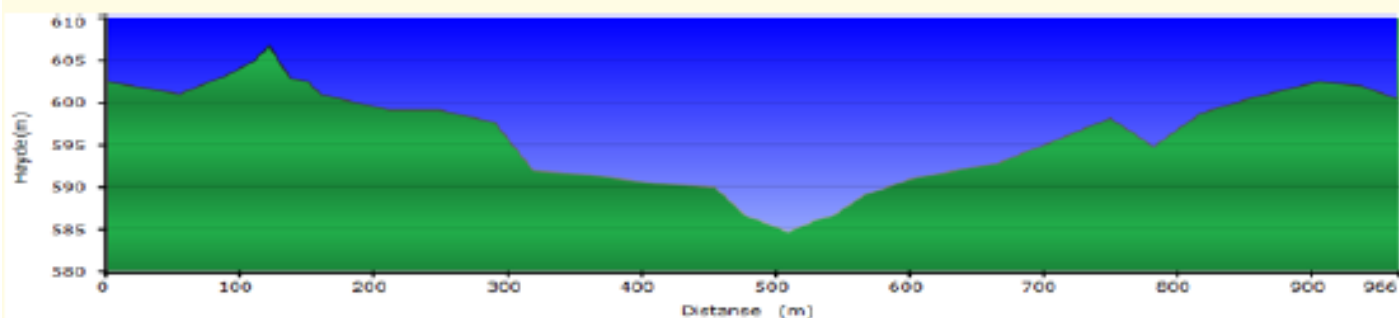

Løypeprofiler Kvikne IL 2024

1 km:

1,5 km:

2,3 km:

3,2 km: