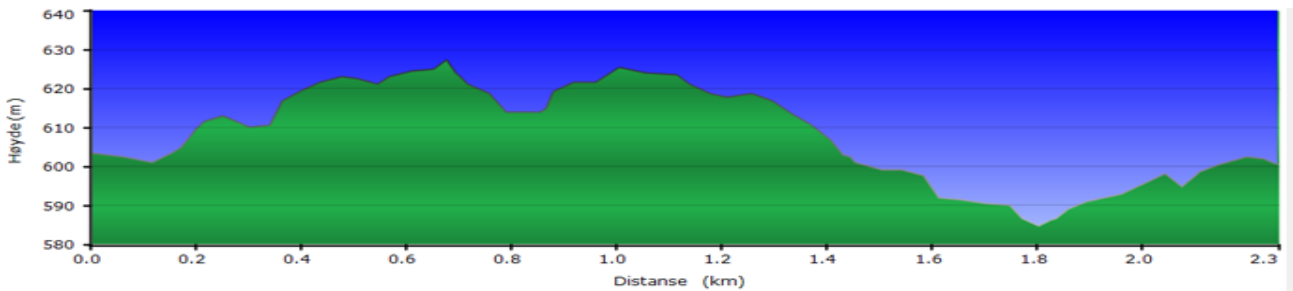

Løypeprofiler KM skiskyting/NØK-cup skiskyting 10-11/3-2018:

1 km:

1,5 km:

2,3 km:

3,2 km: