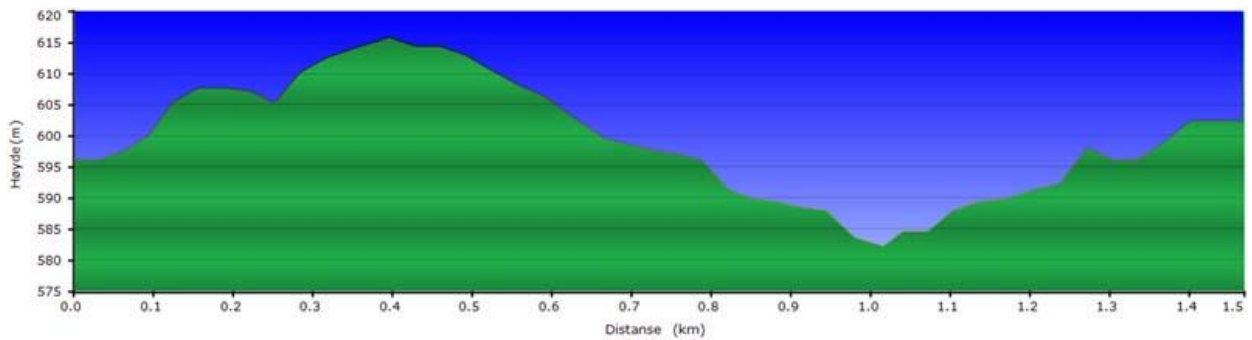

Løypeprofiler KM skiskyting/NØK-cup skiskyting 10-11/3-2018:

1 km:

1,5 km:

2,3 km:

3,2 km: