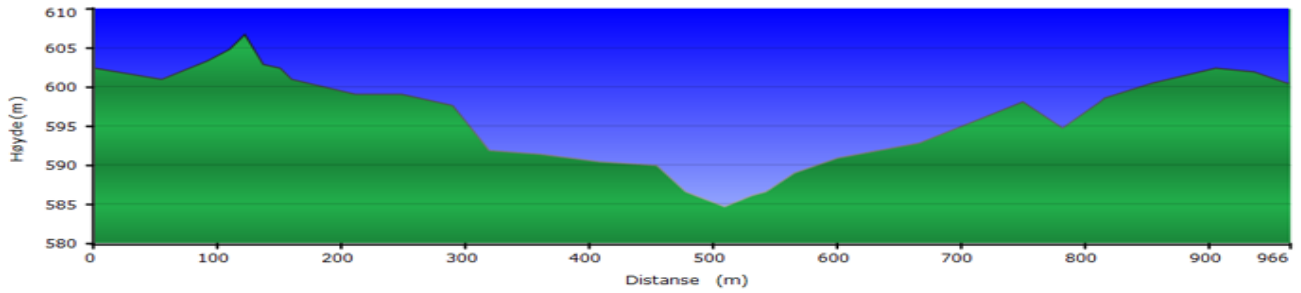

Løypeprofiler KM skiskyting/NØK-cup skiskyting 10-11/3-2018:

1 km:

1,5 km:

2,3 km:

3,2 km: